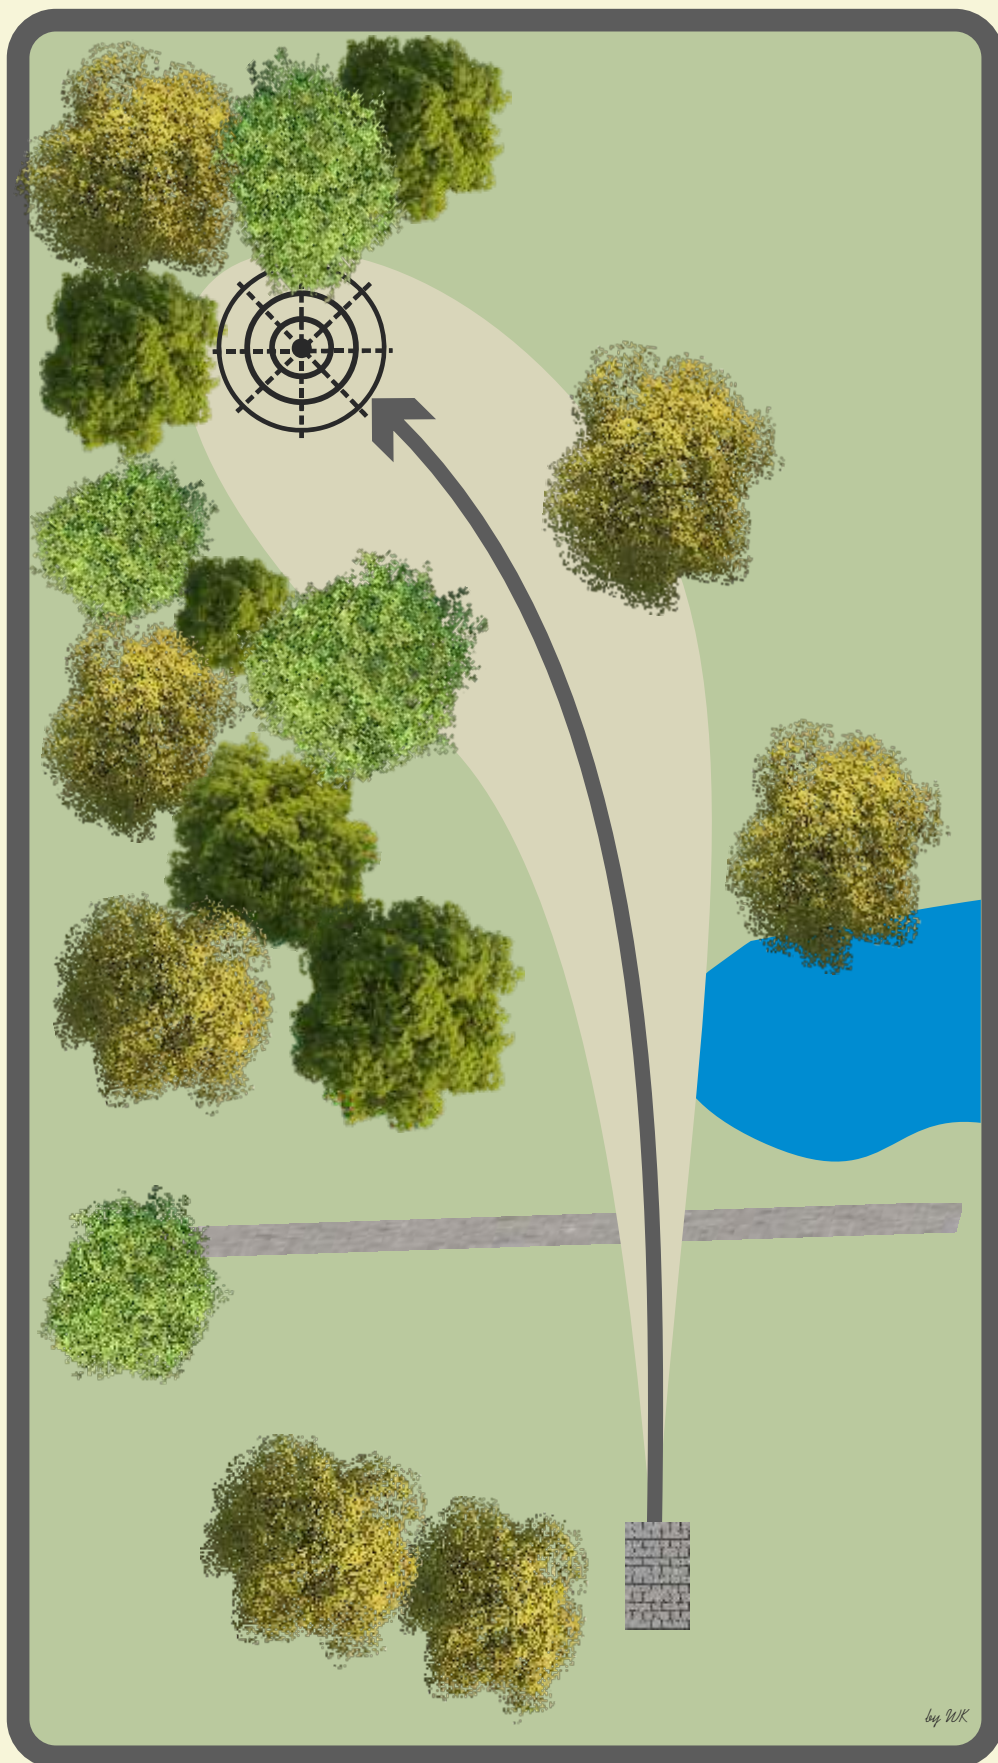

76 m

**Der Teich ist eine Relief-Zone.
Wer im Wasser oder schlammigen Bereich landet, kann mit einem Strafpunkt von der DZ aus weiterspielen.
Es kann aber auch aus dem Teich gespielt werden.**

Keine weiteren Einschränkungen

DISC GOLF Länderpokal 2019

7

Par 3

86 m

Der See ist eine OB-Zone.

**Keine weiteren
Einschränkungen**

DISC GOLF Länderpokal 2019

8

Par 3
64 m

**Keine
Einschränkungen**

**Höhendifferenz
+ 3 Meter**

DISC GOLF Länderpokal 2019

9

Par 3
84m

Inselbahn

**Der erste Wurf muss
auf der Insel zur Ruhe
kommen, sonst
Drozone mit Strafwurf**

Par 3

85 m

**Die Spielbahn 17
ist OB**

DISC GOLF Länderpokal 2019

12

Par 3
64 m

Der Weg links und
darüber ist OB