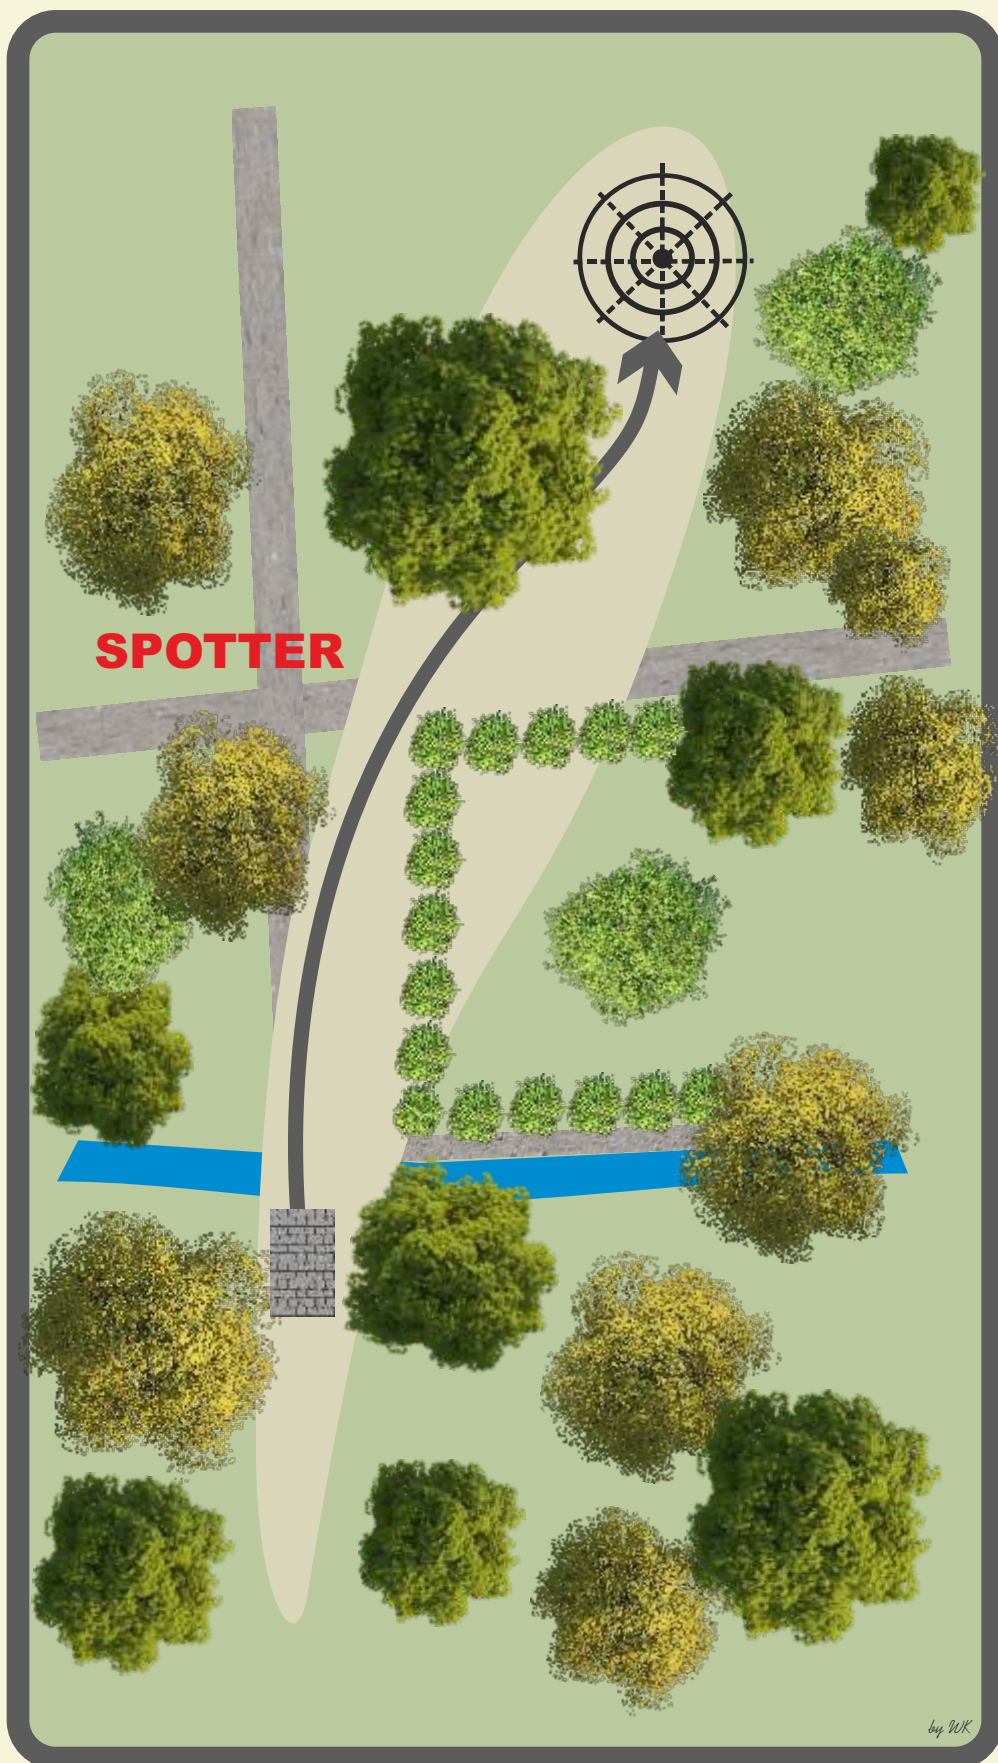

DISC GOLF Länderpokal 2019

1

Par 3

78 m

Auf Passanten
achten!

DISC GOLF Länderpokal 2019

2

Par 3 85 m

**Das Mandatory muss
rechts umspielt
werden. Bei Verfehlen
wird von vorheriger
Lage mit Strafpunkt
gespielt.**

**Bachlauf und darüber
ist OB.**

DISC GOLF Länderpokal 2019

3

Par 3

78 m

Das Doppelmando ist zu durchspielen. Bei Verfehlen des Doppelmandos geht es mit einem Strafpunkt zur Dropzone.

Der Bachlauf und darüber sind OB-Zone.

DISC GOLF

Länderpokal 2019

4

Par 3

85 m

**Keine
Einschränkungen**

DISC GOLF

76 m

**Der Teich ist eine Relief-Zone.
Wer im Wasser oder schlammigen Bereich landet, kann mit einem Strafpunkt von der DZ aus weiterspielen.
Es kann aber auch aus dem Teich gespielt werden.**

Keine weiteren Einschränkungen