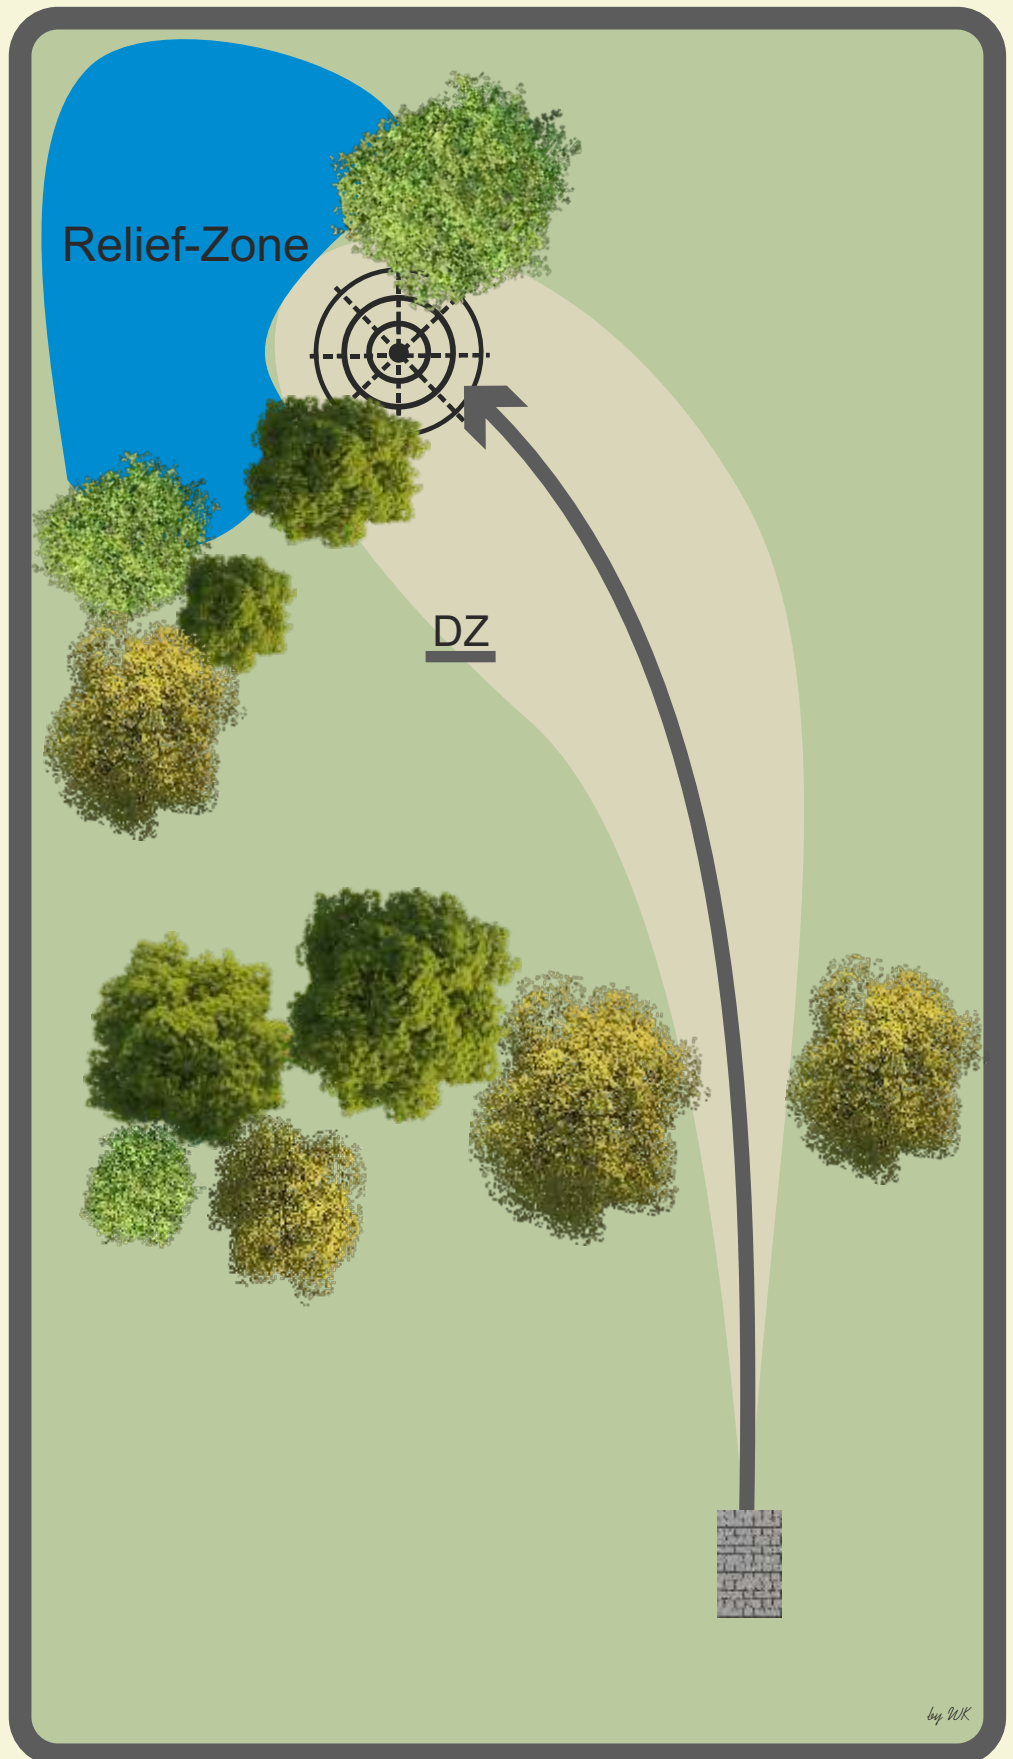

Der Bachlauf und darüber sind OB-Zone.

DISC GOLF

Länderpokal 2019

4

Par 3

85 m

**Keine
Einschränkungen**

DISC GOLF

Länderpokal 2019

5

Par 3

92 m

**Keine
Einschränkungen**

DISC GOLF Länderpokal 2019

6

Par 3

76 m

**Der Teich ist eine Relief-Zone.
Wer im Wasser oder schlammigen Bereich landet, kann mit einem Strafpunkt von der DZ aus weiterspielen.
Es kann aber auch aus dem Teich gespielt werden.**

Keine weiteren Einschränkungen

DISC GOLF Länderpokal 2019

7

Par 3

86 m

Der See ist eine OB-Zone.

**Keine weiteren
Einschränkungen**

DISC GOLF Länderpokal 2019

8