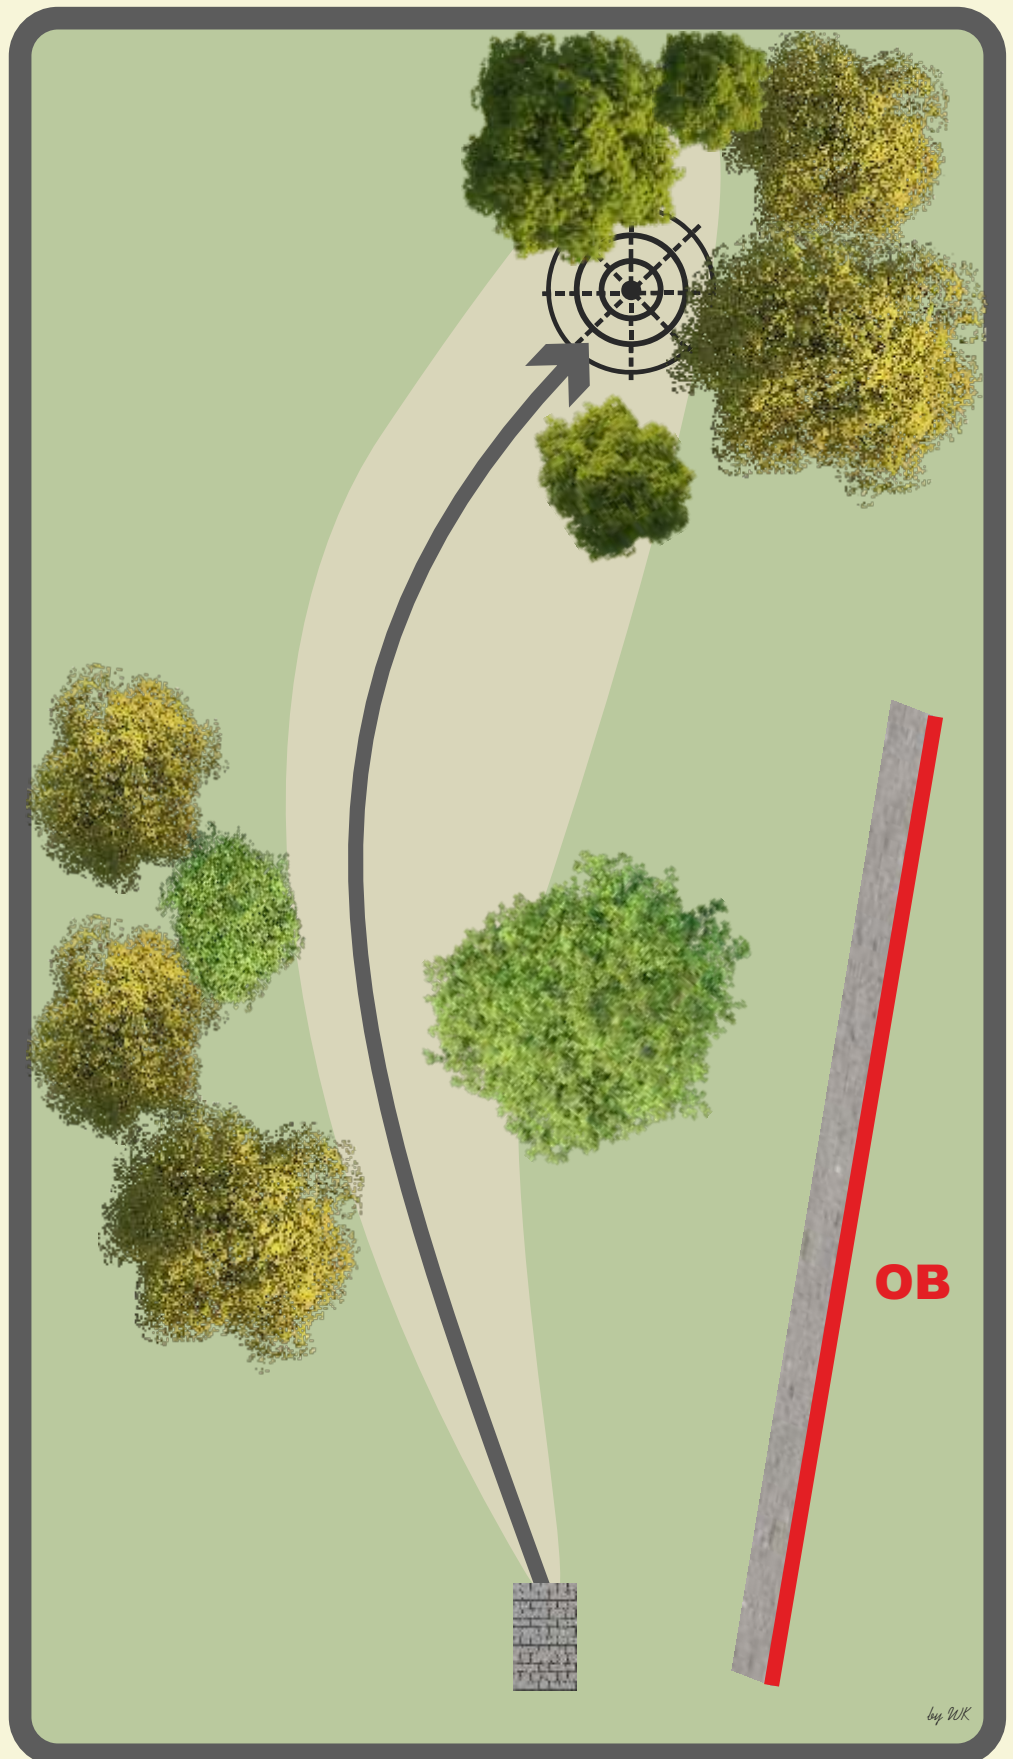

Par 3
64 m

**Keine
Einschränkungen**

**Höhendifferenz
+ 3 Meter**

DISC GOLF Länderpokal 2019

9

Par 3
84m

Inselbahn

**Der erste Wurf muss
auf der Insel zur Ruhe
kommen, sonst
Drozone mit Strafwurf**

DISC GOLF Länderpokal 2019

10

Par 3

90 m

**Der Weg rechts und
darüber ist OB**

DISC GOLF

Länderpokal 2019

11

Par 3

85 m

**Die Spielbahn 17
ist OB**

DISC GOLF Länderpokal 2019

12

Par 3
64 m

Der Weg links und
darüber ist OB