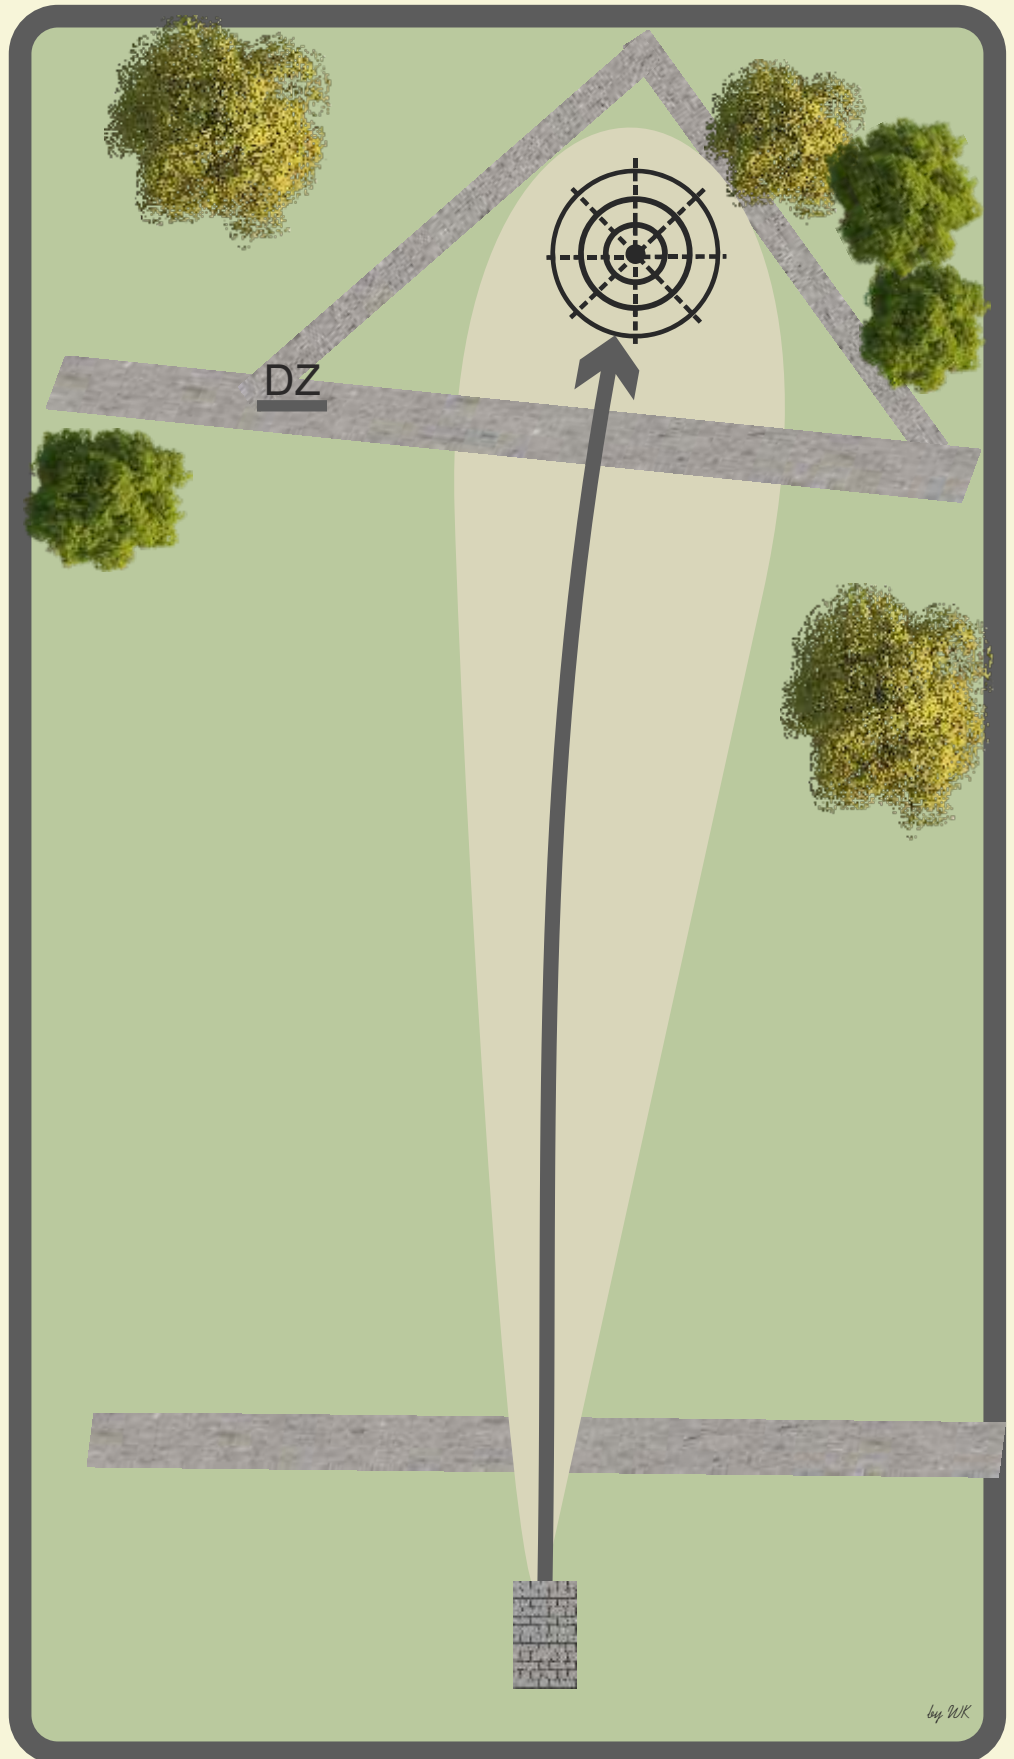

DISC GOLF Länderpokal 2019

7

Par 3

86 m

Der See ist eine OB-Zone.

**Keine weiteren
Einschränkungen**

DISC GOLF Länderpokal 2019

8

Par 3
64 m

**Keine
Einschränkungen**

**Höhendifferenz
+ 3 Meter**

DISC GOLF Länderpokal 2019

9

Par 3
84m

Inselbahn

**Der erste Wurf muss
auf der Insel zur Ruhe
kommen, sonst
Drozone mit Strafwurf**

DISC GOLF Länderpokal 2019

10

Par 3

90 m

**Der Weg rechts und
darüber ist OB**

DISC GOLF

Länderpokal 2019

11

Par 3

85 m

**Die Spielbahn 17
ist OB**

DISC GOLF Länderpokal 2019

12

Par 3
64 m

Der Weg links und
darüber ist OB