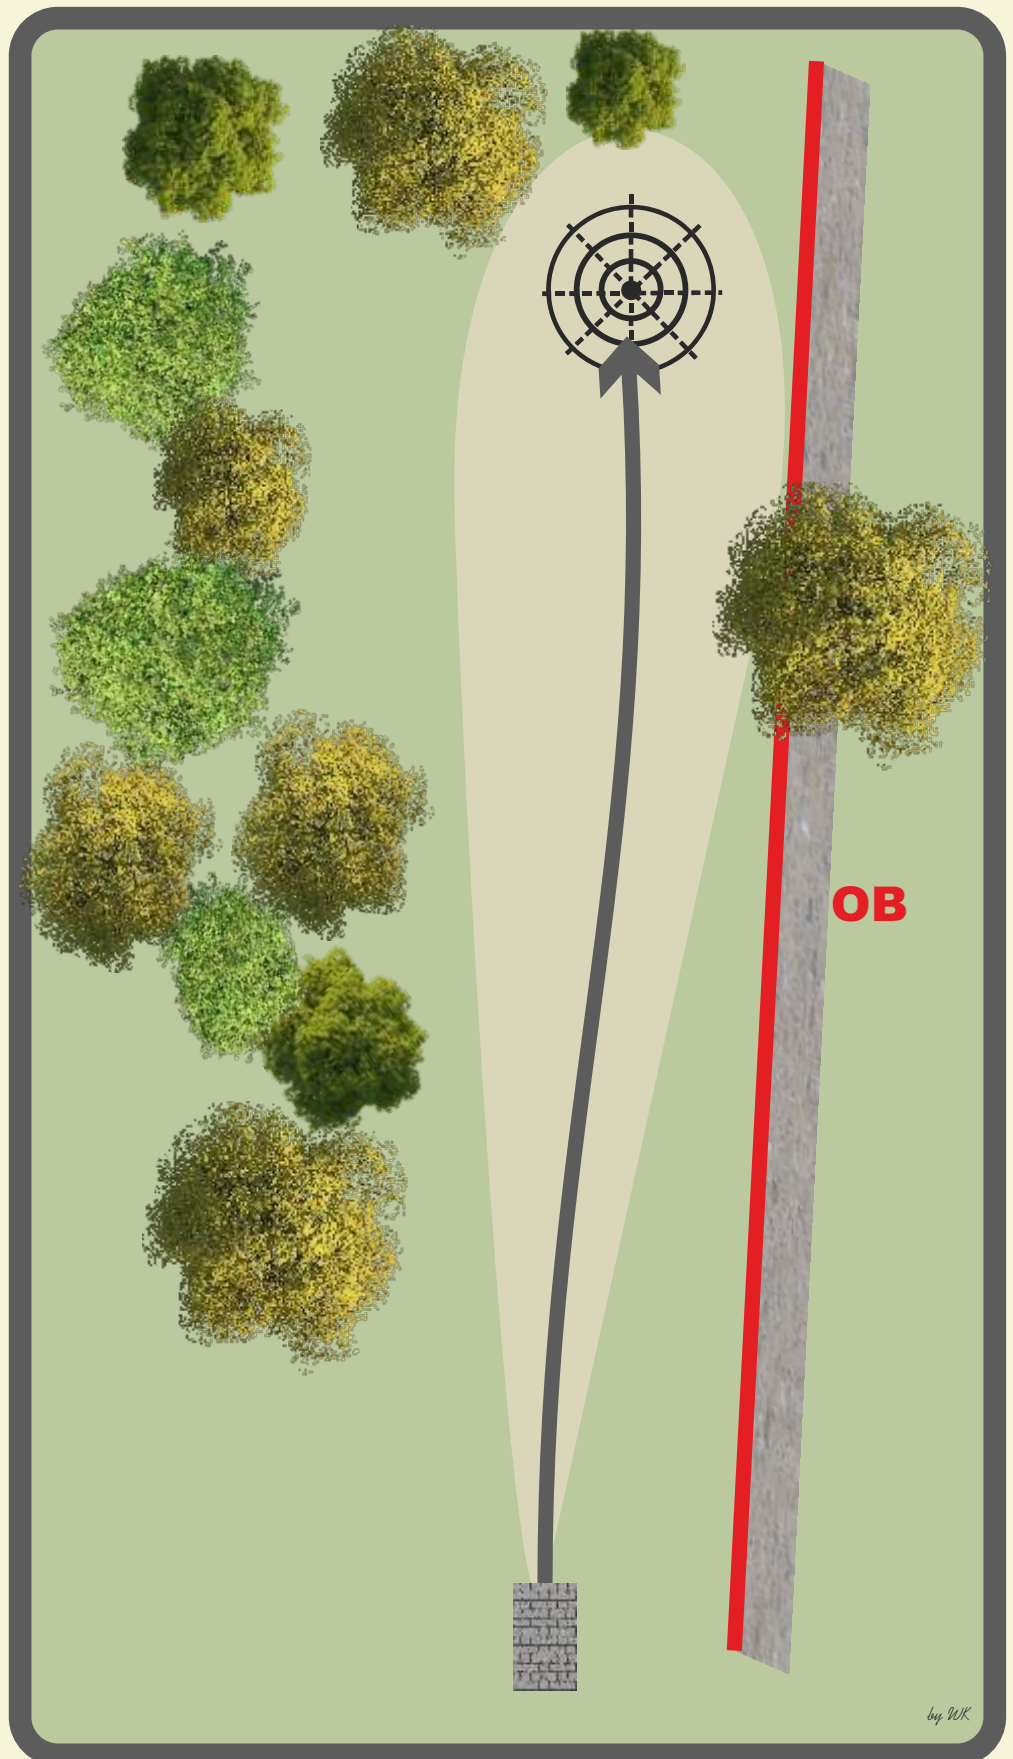

Par 3
64 m

**Keine
Einschränkungen**

**Höhendifferenz
+ 3 Meter**

DISC GOLF Länderpokal 2019

9

Par 3
84m

Inselbahn

**Der erste Wurf muss
auf der Insel zur Ruhe
kommen, sonst
Drozone mit Strafwurf**

DISC GOLF Länderpokal 2019

10

Par 3

90 m

**Der Weg rechts und
darüber ist OB**

DISC GOLF

Länderpokal 2019

11

Par 3

85 m

**Die Spielbahn 17
ist OB**

DISC GOLF Länderpokal 2019

12

Par 3
64 m

Der Weg links und
darüber ist OB