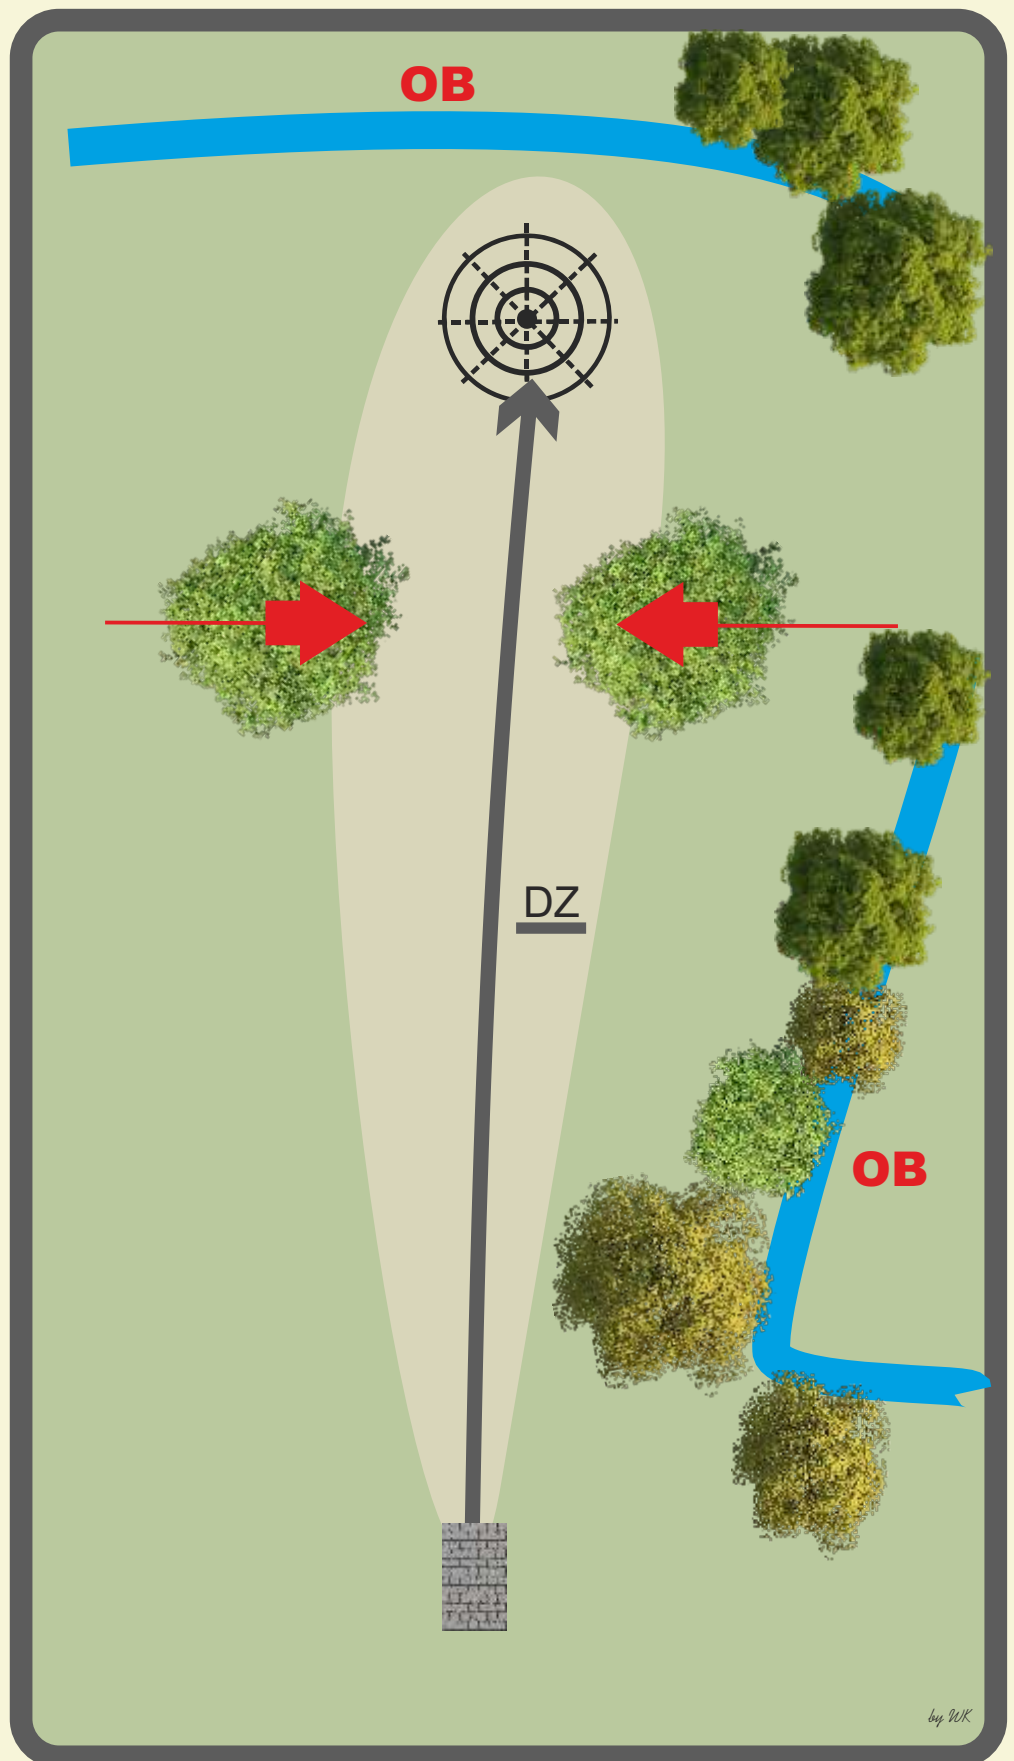

DISC GOLF Länderpokal 2019

1

Par 3

78 m

Auf Passanten
achten!

DISC GOLF Länderpokal 2019

2

Par 3 85 m

**Das Mandatory muss
rechts umspielt
werden. Bei Verfehlen
wird von vorheriger
Lage mit Strafpunkt
gespielt.**

**Bachlauf und darüber
ist OB.**

DISC GOLF Länderpokal 2019

3

Par 3

78 m

Das Doppelmando ist zu durchspielen. Bei Verfehlen des Doppelmandos geht es mit einem Strafpunkt zur Dropzone.

Der Bachlauf und darüber sind OB-Zone.

DISC GOLF

Länderpokal 2019

4

Par 3

85 m

**Keine
Einschränkungen**

DISC GOLF

76 m

**Der Teich ist eine Relief-Zone.
Wer im Wasser oder schlammigen Bereich landet, kann mit einem Strafpunkt von der DZ aus weiterspielen.
Es kann aber auch aus dem Teich gespielt werden.**

Keine weiteren Einschränkungen