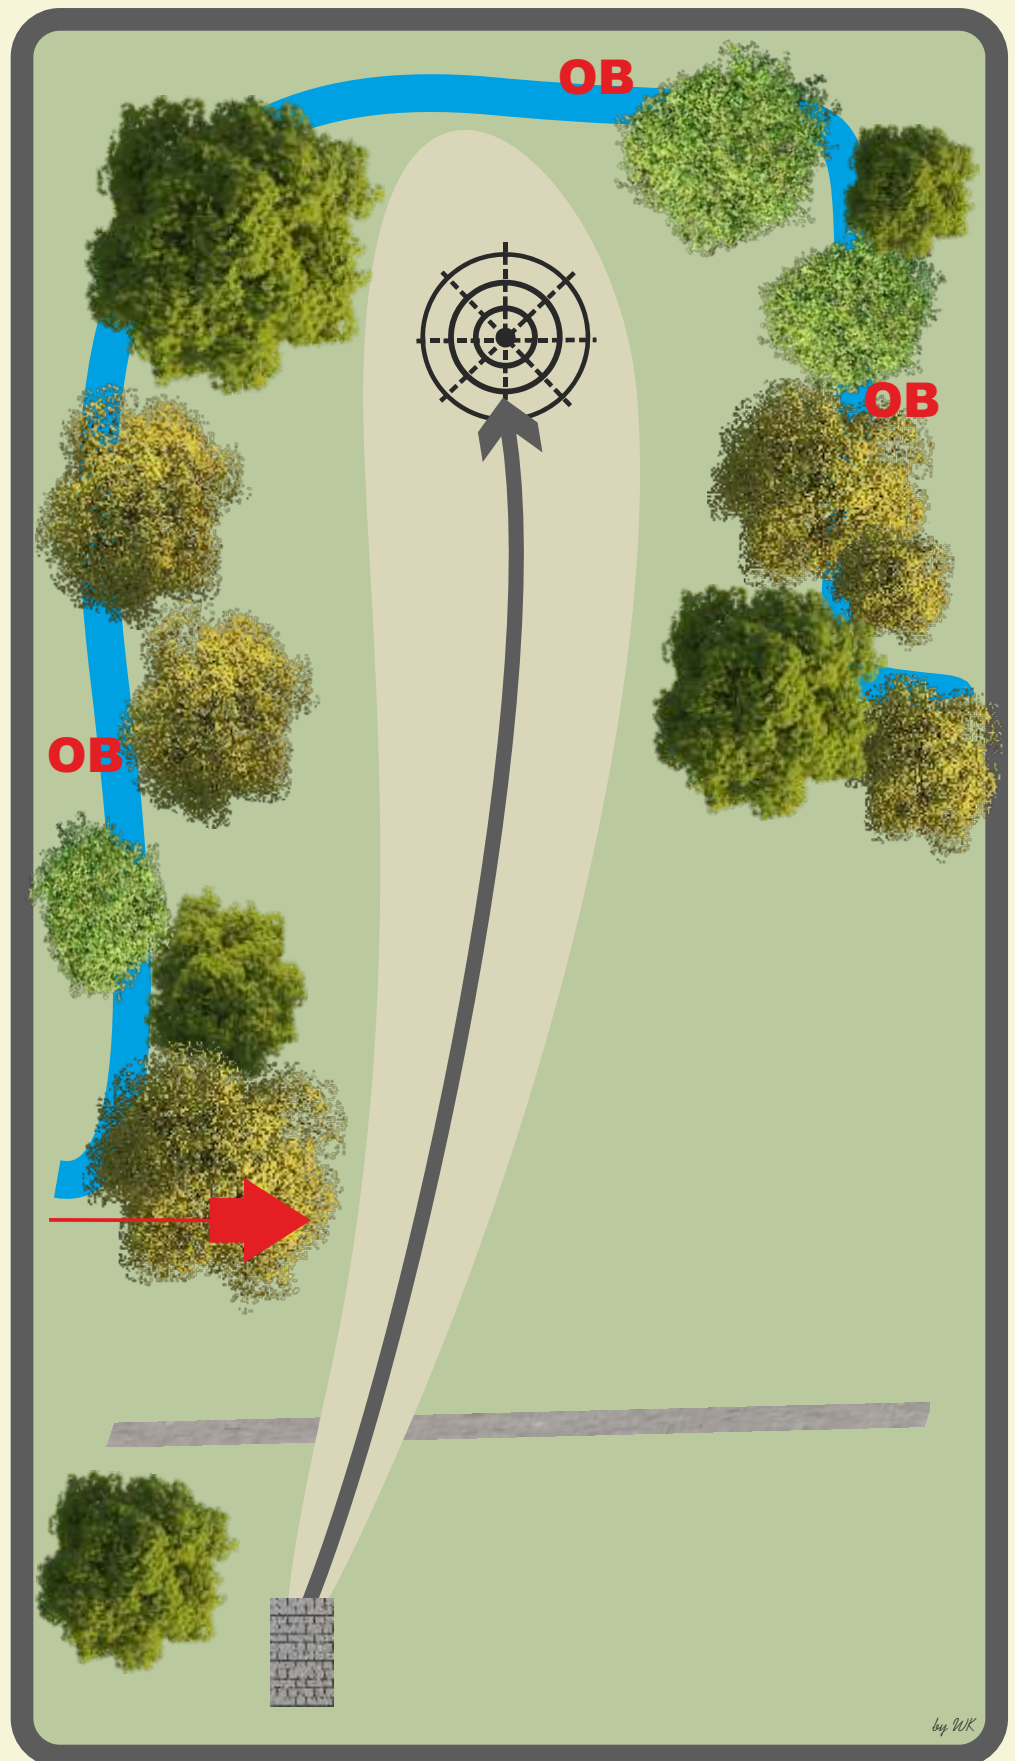

DISC GOLF Länderpokal 2019

1

Par 3

78 m

Auf Passanten
achten!

DISC GOLF Länderpokal 2019

2

Par 3 85 m

**Das Mandatory muss
rechts umspielt
werden. Bei Verfehlen
wird von vorheriger
Lage mit Strafpunkt
gespielt.**

**Bachlauf und darüber
ist OB.**

DISC GOLF Länderpokal 2019

3

Par 3

78 m

Das Doppelmando ist zu durchspielen. Bei Verfehlen des Doppelmandos geht es mit einem Strafpunkt zur Dropzone.

Der Bachlauf und darüber sind OB-Zone.

DISC GOLF

Länderpokal 2019

4

Par 3

85 m

**Keine
Einschränkungen**

DISC GOLF

Par 3

85 m

**Die Spielbahn 17
ist OB**

DISC GOLF Länderpokal 2019

12

Par 3
64 m

Der Weg links und
darüber ist OB