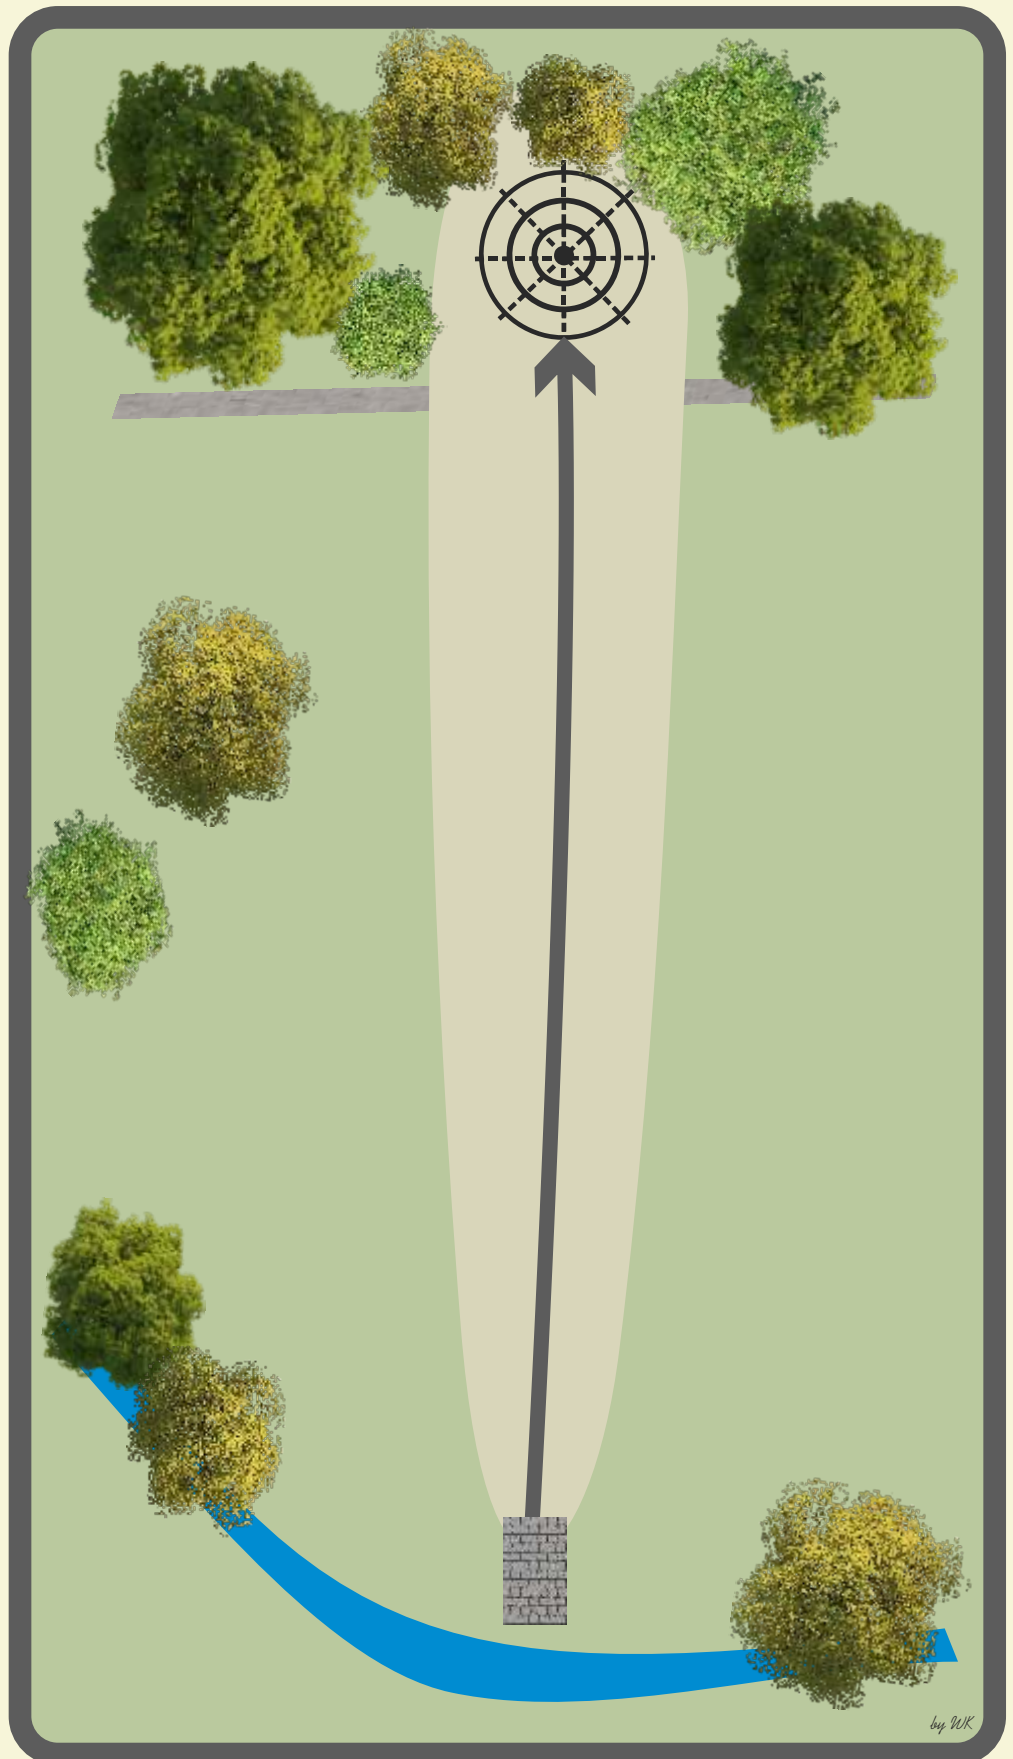

**Das Mandatory muss
rechts umspielt
werden. Bei Verfehlen
wird von vorheriger
Lage mit Strafpunkt
gespielt.**

**Bachlauf und darüber
ist OB.**

DISC GOLF Länderpokal 2019

3

Par 3

78 m

Das Doppelmando ist zu durchspielen. Bei Verfehlen des Doppelmandos geht es mit einem Strafpunkt zur Dropzone.

Der Bachlauf und darüber sind OB-Zone.

DISC GOLF

Länderpokal 2019

4

Par 3

85 m

**Keine
Einschränkungen**

DISC GOLF

Länderpokal 2019

5

Par 3

92 m

**Keine
Einschränkungen**

DISC GOLF Länderpokal 2019

6

Par 3

76 m

**Der Teich ist eine Relief-Zone.
Wer im Wasser oder schlammigen Bereich landet, kann mit einem Strafpunkt von der DZ aus weiterspielen.
Es kann aber auch aus dem Teich gespielt werden.**

Keine weiteren Einschränkungen